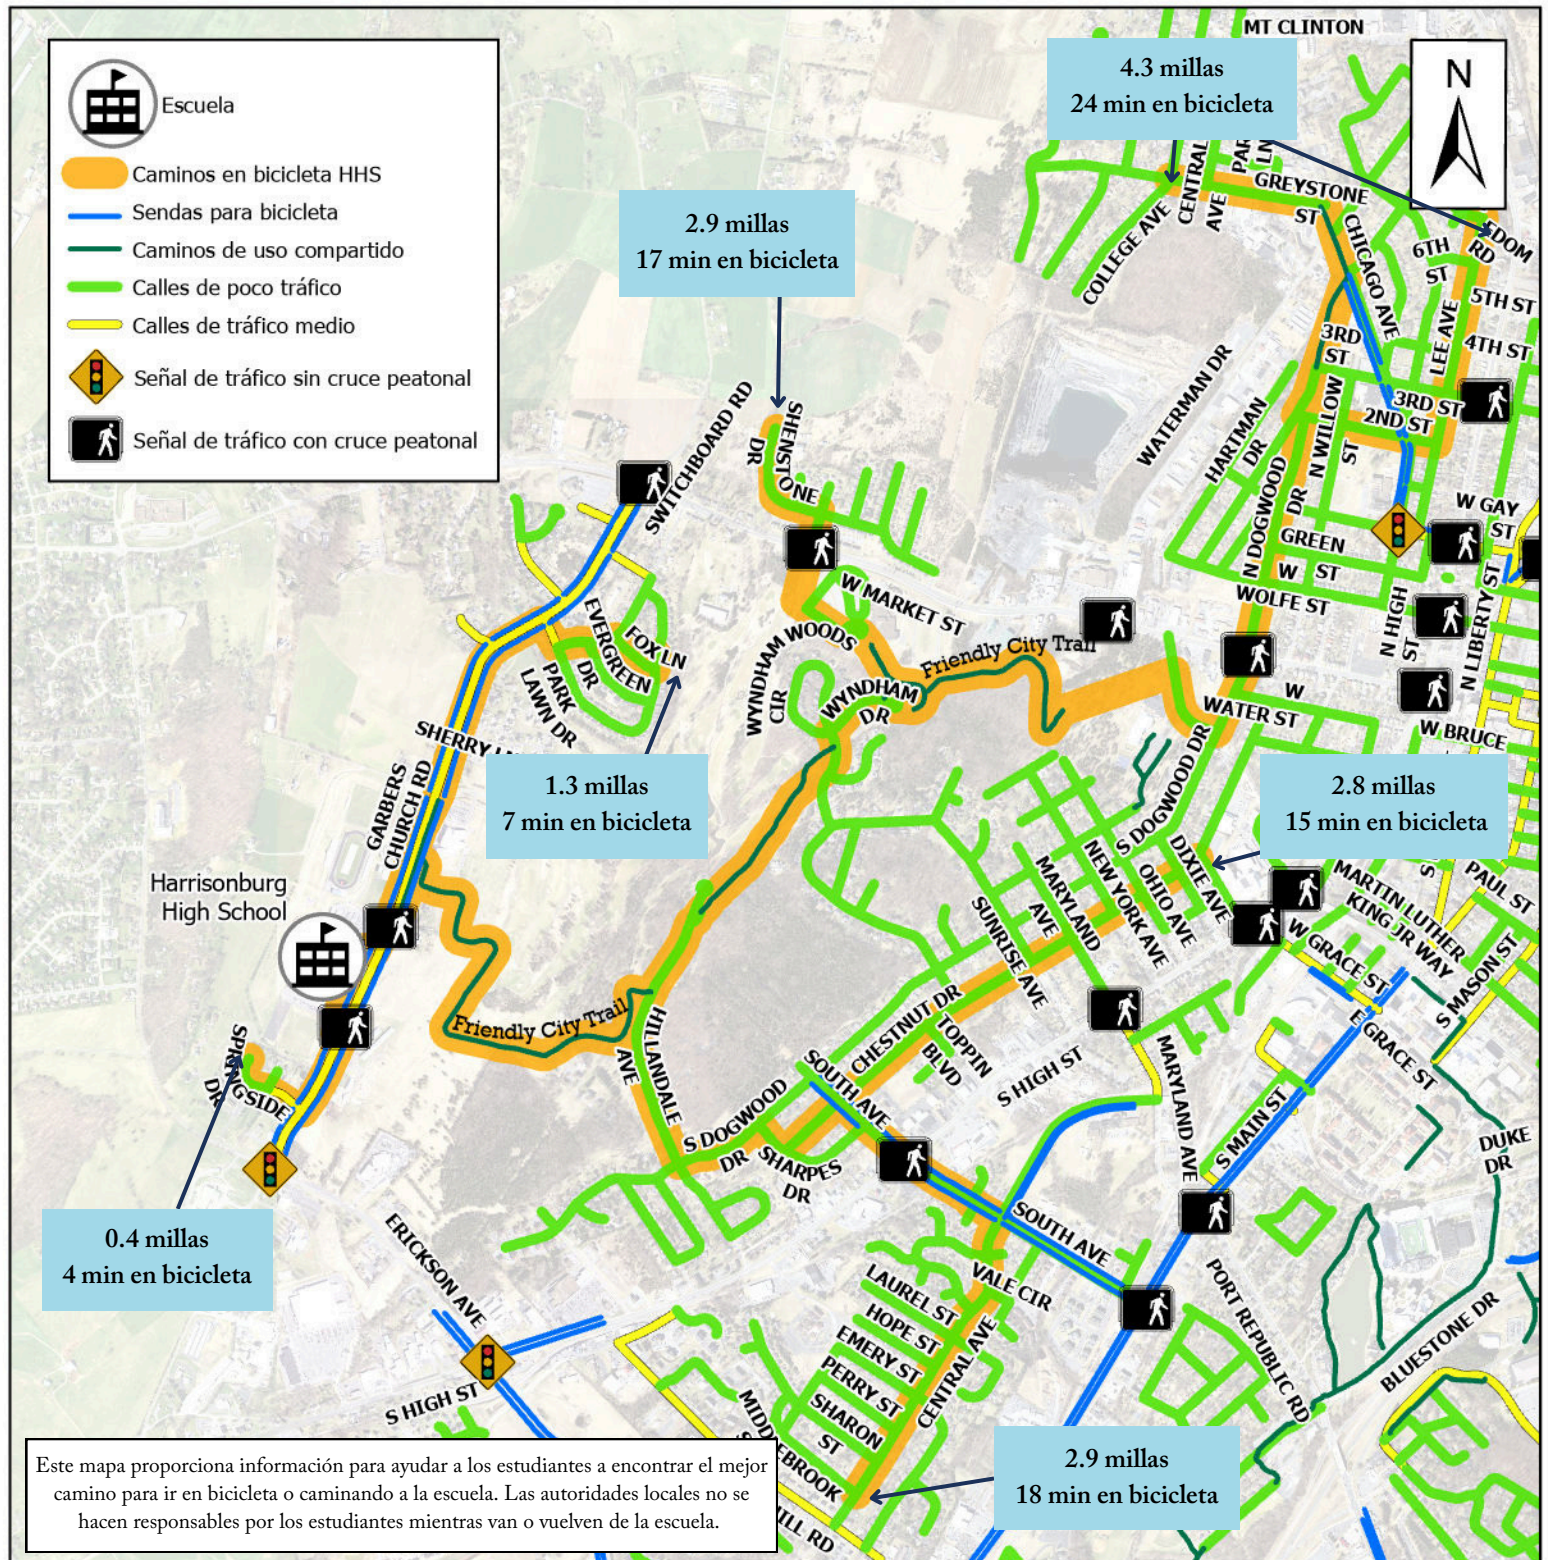

CAMINOS RECOMENDADOS PARA IR A LA ESCUELA

HARRISONBURG HIGH SCHOOL: EN BICICLETA

CITY OF HARRISONBURG
PUBLIC WORKS

CONSEJOS PRÁCTICOS A LA HORA DE IR A LA ESCUELA CAMINANDO O EN BICICLETA.

1. Conozca el camino de antemano: evalúe el trayecto para conocer la mejor manera de llegar a la escuela. Los caminos varían según el terreno, las colinas y la comodidad, así que considere si es mejor ir en bicicleta o caminando. Sea un modelo a seguir que va caminando o en bicicleta al seguir prácticas y procedimientos seguros.
2. Considere organizar o unirse a un grupo en su vecindario para ir caminando o en bicicleta a la escuela para más seguridad, supervisión y diversión.
3. Para obtener más consejos, visite www.harrisonburgva.gov/safe-routes-to-school

Escanee el código QR para proveer comentarios sobre el uso de este mapa y las rutas.