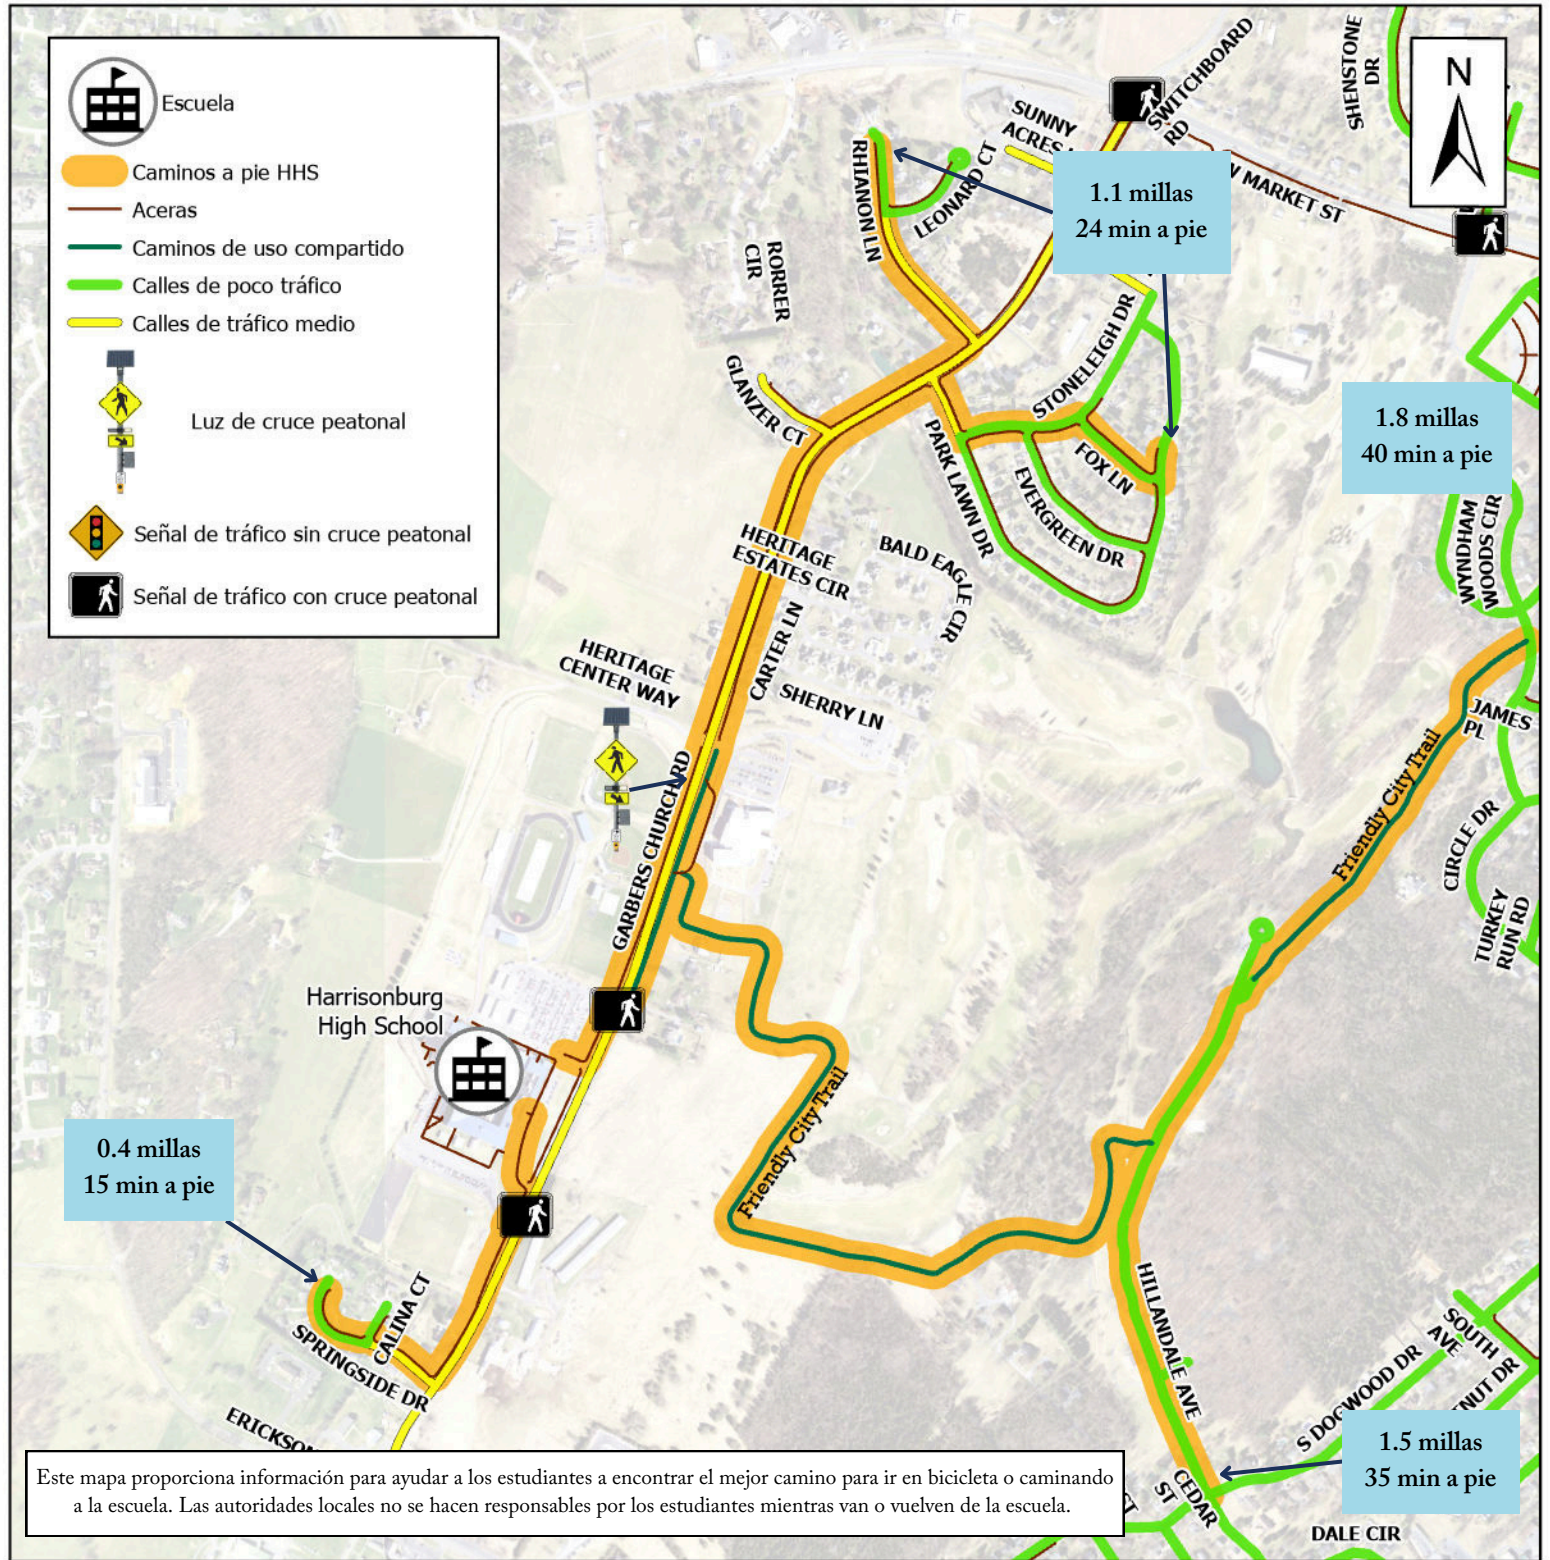

# CAMINOS RECOMENDADOS PARA IR A LA ESCUELA

## HARRISONBURG HIGH SCHOOL: A PIE

### CONSEJOS PRÁCTICOS A LA HORA DE IR A LA ESCUELA CAMINANDO O EN BICICLETA.

1. Conozca el camino de antemano: evalúe el trayecto para conocer la mejor manera de llegar a la escuela. Los caminos varían según el terreno, las colinas y la comodidad, así que considere si es mejor ir en bicicleta o caminando. Sea un modelo a seguir que va caminando o en bicicleta al seguir prácticas y procedimientos seguros.
2. Considere organizar o unirse a un grupo en su vecindario para ir caminando o en bicicleta a la escuela para más seguridad, supervisión y diversión.
3. Para obtener más consejos, visite [www.harrisonburgva.gov/safe-routes-to-school](http://www.harrisonburgva.gov/safe-routes-to-school)

Escanee el código QR para proveer comentarios sobre el uso de este mapa y las rutas.